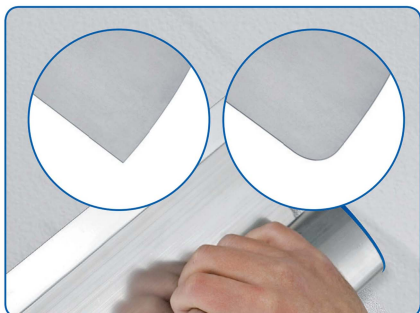

Рабочая поверхность лезвия шириной 150 см выполнена из

высоколегированной нержавеющей стали.

На рисунке слева Вы видите, что у шпателя могут быть установлены сменные лезвия двух размеров:

- с толщиной 0,5 мм с острыми краями для цементно-известковых составов с большей твердостью;
- и более тонкое лезвие с толщиной 0,3 мм с закругленными краями для мягких - финишных шпатлёвок (шпаклёвок).
- Сменные лезвия у шпателя имеют пластиковую защиту!

Обратите внимание на дополнительное приспособление к шпателю (см.рисунок справа). Это специальный адаптер для шпателя AluSTAR под телескопическую удочку с подвижным быстроразъемным соединением "LOCK-IT" крепится к рукоятке инструмента и применяют для финишной шпатлевки стен или потолков без использования специальных подмостей, стремянок или [строительных ходуль](#).