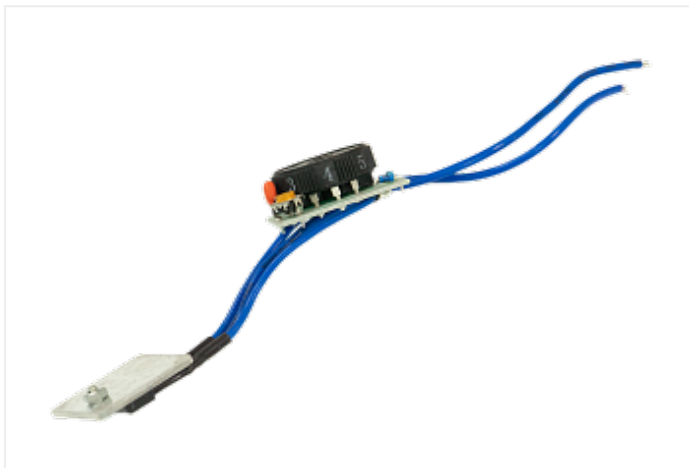

Коммерческое предложение от 12.05.24

**Кнопка включения ASPRO-C3/C6**Цена 1 шт. **0**
С НДС(20%), руб.**Характеристики****Комплектация****Описание****Доставка**

Обработка Вашего заказа начинается сразу же после его поступления. Доставка выполняется ежедневно в рабочие дни с 09:00 до 16:00 часов. Товары, заказанные Вами в субботу и воскресенье, доставляют в понедельник. Время осуществления доставки заказа зависит от времени размещения заказа и наличия товара на складе, и своевременной оплаты. Если заказ подтвержден менеджером Службы доставки до 15:00, товар может быть доставлен на следующий рабочий день. Если заказ подтвержден менеджером Службы доставки после 15:00, товар может быть доставлен через день после подтверждения. Вы также можете указать любое другое удобное время доставки, и покупка будет доставлена в удобное для Вас время. Иное время доставки, а также время доставки в населенные пункты области определяются по договоренности с клиентом.