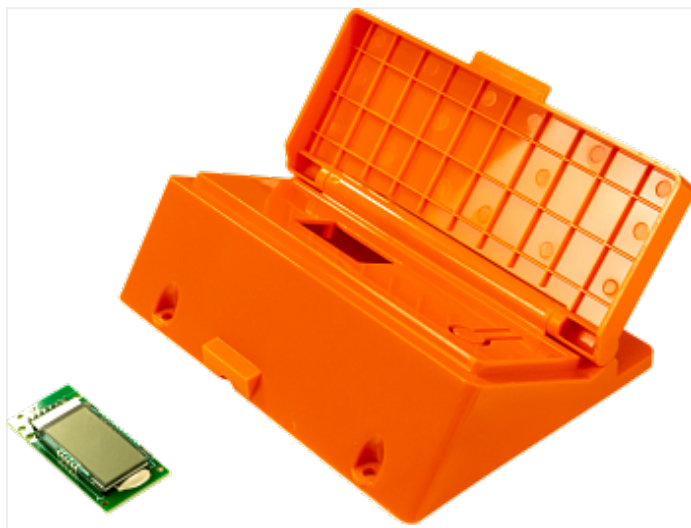

Коммерческое предложение от 12.05.24

**Дисплей с крышкой  
ASPRO-2100/2800 арт.102437**Цена 1 шт. **8 000**  
С НДС(20%), руб.**Характеристики**Артикул 102437  
Модель 102437**Комплектация****Описание**