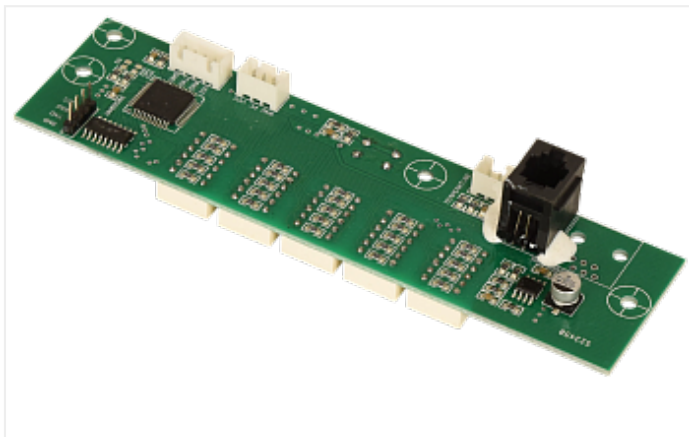

Коммерческое предложение от 28.04.24

**Плата дисплея AS-6000/7200  
(цветная)**Цена 1 шт. **10 080**  
С НДС(20%), руб.**Характеристики**Артикул 101151  
Модель 101151**Комплектация****Описание****Доставка**