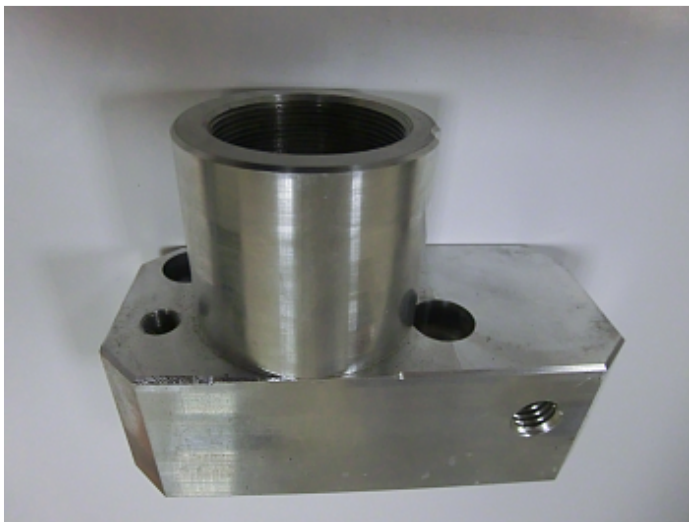

Коммерческое предложение от 25.04.24

**Блок насоса для окрасочного аппарата AS-2100 (Сб-210).**Цена 1 шт. **9 700**
С НДС(20%), руб.**Характеристики**

Артикул 000000

Комплектация

Запасная часть: блок насоса для окрасочного аппарата.

Описание**Блок насоса для окрасочного аппарата AS-2100 (Сб-210).**

Вся конструкция в сборе представляет блок с ассиметрично расположенными отверстиями с резьбой для крепления клапанов и шлангов.

Доставка